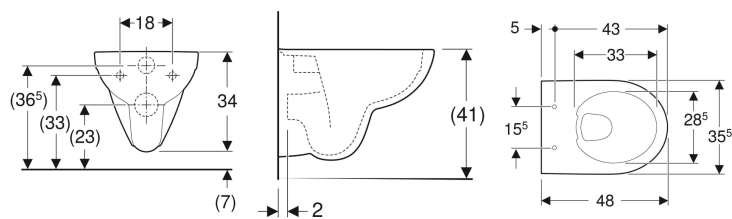

**Geberit Renova Compact Wand-WC Tiefspüler, verkürzte Ausladung, Rimfree**

Beispielbild

**Verwendungszwecke**

- Für UP-Spülkästen
- Für Druckspüler

**Eigenschaften**

- Wandhängend
- Tiefspül-WC

- Abgang horizontal
- Typ 1, Vollmenge 6 / 5 / 4 l, nach EN 997
- Spült mit 4 l
- Rimfree
- Verkürzte Ausladung

**Technische Daten**

Werkstoff | Sanitärkeramik

**Zusätzlich zu bestellen**

- WC-Sitz

Art.-Nr.	Farbe / Oberfläche	B	H	T	VE1
502.297.01.1	weiß	35.5 cm	34 cm	48 cm	1 St.
502.297.01.8	weiß / KeraTect	35.5 cm	34 cm	48 cm	1 St.